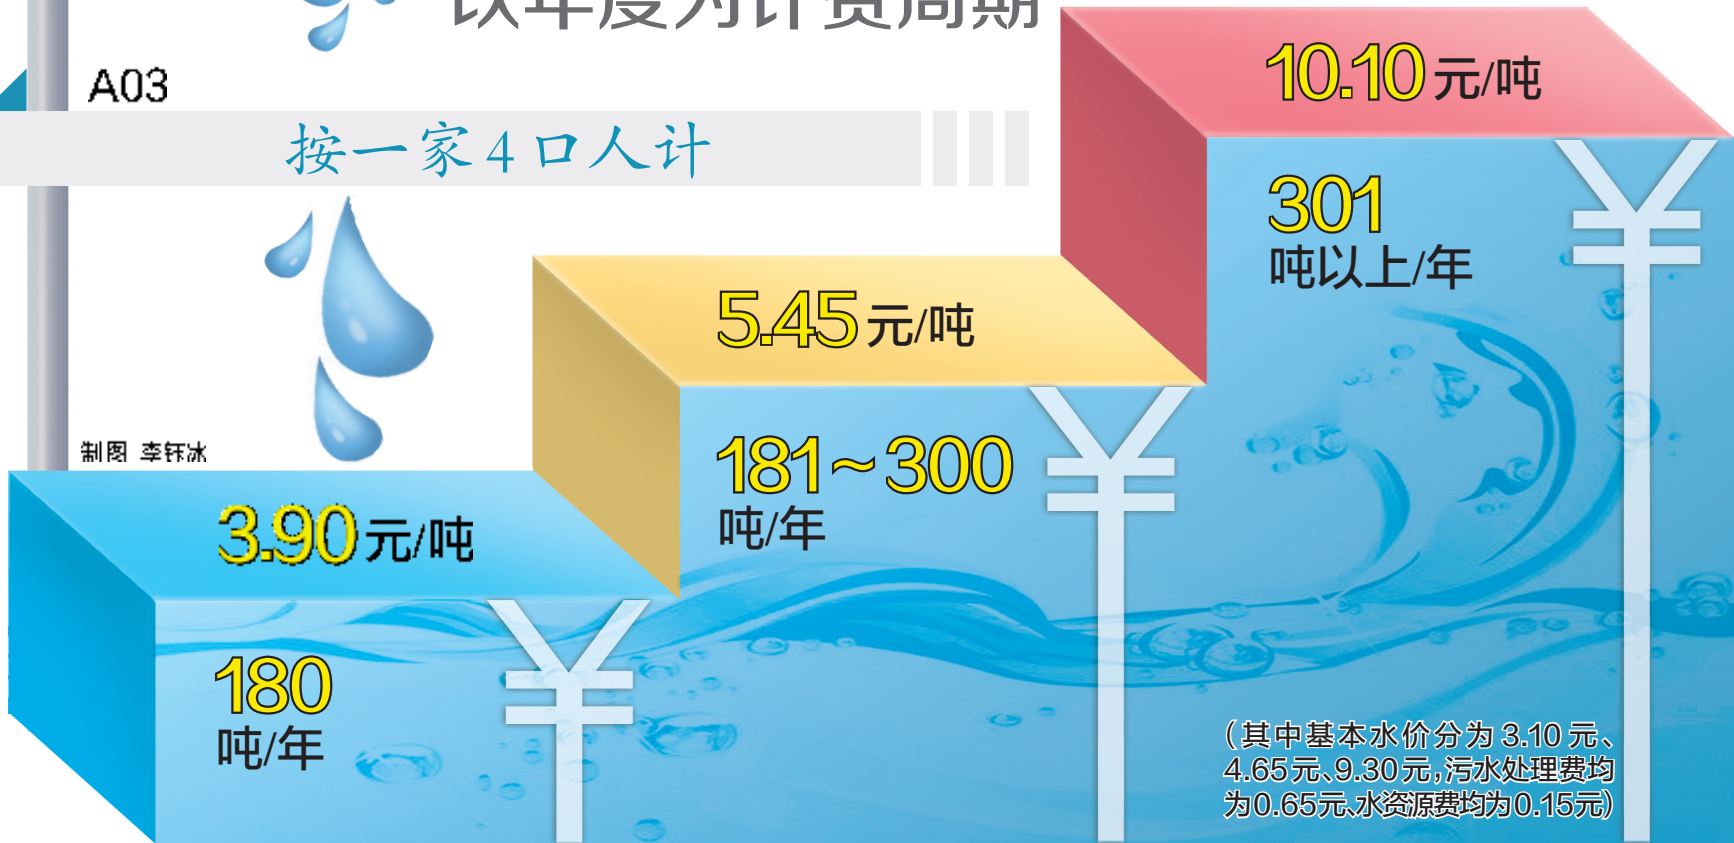

2015年
11月21日
周六
农历乙未年十月初十
总第12884期
邮发代号 35-4
刊号 CN41-0002
郑州报业集团主管
郑州晚报社出版

郑州晚报

始创于1949
毛泽东题写报头

96678

阶梯水价来了 明年1月1日起执行

居民用水价格分三个阶梯
以年度为计费周期

A03

按一家4口人计