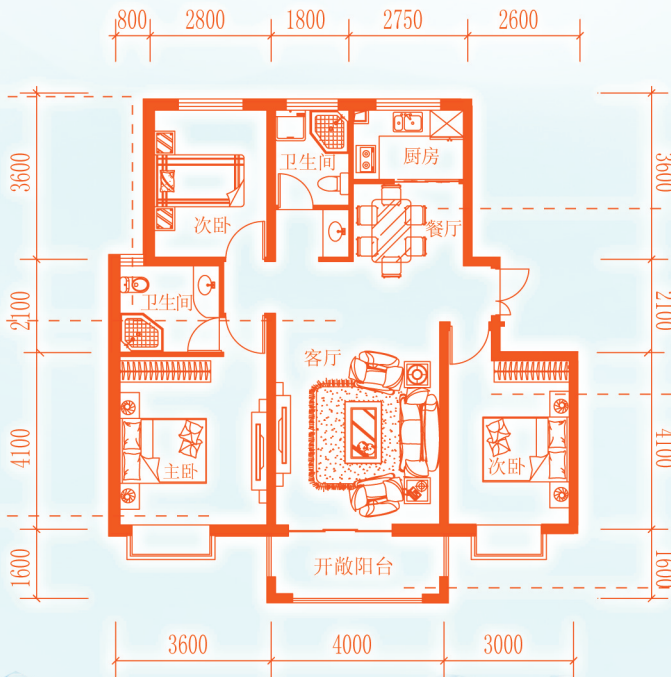

● 收藏家中的总统套房：

双卫设计，方便实用、
干净文明，总统套房式
体验，生活处处尽显尊
贵与优雅。

● 懂享受，才懂生活：

4米面宽的开阔客厅连
接阳台，周末约上三五
知己畅玩，欢乐、阳光
与清风同时尽拥。

● 我们的时光：

主卧朝阳，自带观景
飘窗，增大居室空间的
同时，私享一方静
谧天地，此刻只想与
他静静相拥。

● 新家的第一道菜：

餐厨空间一体，轻松烹
饪时光，让我从此爱上
了下厨。

● 成长没烦恼：

次卧朝阳，360度观
景飘窗，让孩子每天都
沐浴充足的阳光和清风。

● 面宽比面子重要：

4米大面宽阳台，花园
美景随时乘风而来，勿
需多言，品味自然彰显。

遵循“明厅、明卧、明厨、明卫”四明住宅设计理念，
户型方正，南北通透，功能实用。

建筑面积约 113.19m²

港区稀缺
1梯2户

1.98低密
容积率