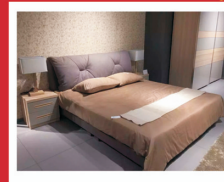

始于1982年

圣诞元旦 双节大聚惠

好家具 師傅做

The Best Furniture Made By MasterHua

请前往欧凯龙东区旗舰店二楼三楼商场中厅华师傅店面参观了解!!

曲美北欧生活馆 **QM** 曲美家居 曲美B8全屋定制家具

2016年1月1日

盛大开业

13999元
(全屋十五件套)

4999元
(定制移门衣柜)

3456元
(床+床垫+床笠)

3999元
(定制开门衣柜)

惊爆价

送

黄金任性送 金蛋任性砸 家电任性抽

消费满20000送价值5300元的空气净化器