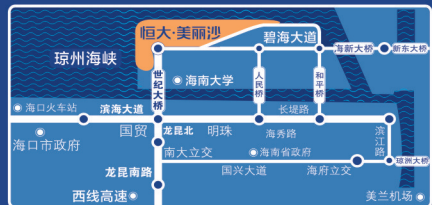

恒大集团
EVERGRANDE GROUP

热线 **0371 69526666**
HOTLINE

城市展厅: 郑州市金水区文化路与白庙路交汇处东100米路北(恒大名都南门)
【2015】海房预字(0027)号 本广告仅为要约邀请, 买卖双方的权利义务以最终签署的商品房买卖合同为准, 广告中的规划、数据、外形, 最终以当地政府部门批文为准。