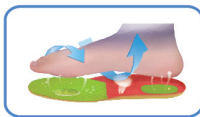

塌坑正处于马路上,存在一定的公共安全隐患,要对塌坑周围封闭施工,并以最快的速度恢复路面。”应急中心工作人员介绍。

现场的高架施工负责人表示:“这个塌坑在路面上,不会对农业高架桥施工造成影响,但会对现场的交通有一定影响。希望由化工路由西向东走西三环的车辆,绕行南边的建设路和北侧的科学大道。”

王大妈穿错一双鞋 摔进医院花了四五万

65岁的王大妈,最近在医院里愁坏了,住了快一个月了,不能下床,还得女儿请假来照顾。问及原因,王大妈心有余悸:“摔的!那天出门穿了一双不该穿的鞋,鞋底磨平了,不把滑,没想到摔成髌骨骨折,你看,现在动也动不了,还疼得要命!以前孩子多次跟我说,雨天少出门,出门也要穿上防滑的安全鞋,我没听,现在后悔死了,这真是花钱买罪受!住院已经花了四五万了!”笔者也觉得可惜,很多老人一时疏忽穿上不防滑的鞋出门,一不小心摔进了医院,既花钱又受罪,提醒各位老年朋友出门一定要穿一双“安全”鞋!

老年人穿鞋 安全是首要选择

上了年纪,身体反应变缓,控制不住平衡,脚下重力一改变,就容易摔跤,轻的外伤,重的就是骨折,甚至更危险。加上老人脚部变形,对走路步态的控制变得不由自主,所以老人穿鞋,要注重安全。一要大小合适、鞋子跟脚,穿上合适舒服,二要鞋底防滑,在走路时增加与地面的摩擦,在紧急关头能刹住车,减少意外摔伤几率。

足力健老人鞋 中国首款安全老人鞋

足力健品牌代言人
 赵之心

专为老年人5大保护设计 老人穿上舒适、走路安全、运动更健康

这6类老年人赶紧换上足力健“安全”鞋!

- 有脚垫,走路疼的老人
- 有拇外翻、鸡眼磨脚的老人
- 脚踝变脆,易崴脚的老人
- 脚沉、腿软、怕跌倒的老人
- 膝关节无力、走路磨着疼
- 足弓下塌,走路不稳的老人

鲑鱼头鞋型
 鞋头加宽、鞋腰加高,穿上特合脚,走路不挤不磨;鞋底加宽,受力面积大,走路舒适更稳健。

双层减震设计
 高弹EVA、韧性材质,双层减震设计,走路时脚感柔软,回弹快,缓冲受力,保护关节。

3点保护造型
 “前翘25°、魔术搭扣、元宝鞋帮”三点造型,走路轻便防绊倒,运动跳舞不崴脚,爬山旅游不累脚。

平衡鞋垫
 海波丽前掌保护趾骨,高围边支撑足弓,U形跟托稳定后跟,走路分散足底压力,保持身体平衡。

立体防滑鞋底
 TPR材质,轮胎防滑纹设计,摩擦系数高,抓地力强,走路稳当,踩在哪儿都不滑。

■ 男款:灰白色

■ 女款:灰红色

厂家直营 品质保障

买1双老人鞋,免费赠送价值98元侏罗纪千米地下足浴盐1袋!每天仅限前30名