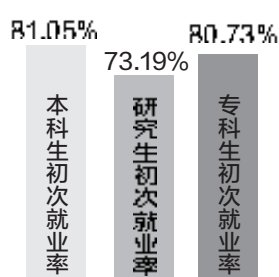

郑事

2015年我省高校毕业生就业报告出炉 本科生初次就业率达81.05%

硕士生就业率最低 女生就业率高 毕业生省内就业首选郑州 省外首选北京

【毕业生情况】 女生占54.19% 男生占45.81%

我省共有高校毕业生49.9万人... 女生占毕业生总人数的54.19%,男生占45.81%。

【创业情况】 创业多是服务类,占23.85%

Table with 3 columns: 创业行业, 成功因素, 资金来源. Includes data for 居民服务、修理, 素质, 父母亲友, etc.

【就业率】 对初次就业期望值不高,女生就业率高 于男生

截至去年9月1日,全省高校毕业生总体初次就业率为80.72%...

女生的总体就业率82.21%,高于男生的78.95%。省教育厅相关负责人称,就业率与毕业生的就业期望值,以及家人对其期望值都有关系。

专业与就业率 研究生

Table showing graduate employment rates by major: 经济学 85.84%, 工学 82.48%

Table showing undergraduate employment rates by major: 农学 90.22%, 哲学 89.42%

Table showing graduate employment rates by major: 轻工食品 90.61%, 交通运输 89.23%

62.92%的已就业毕业生认为现在的就业岗位与所学专业相关。

【就业情况】 83.11%的毕业生家门口就业