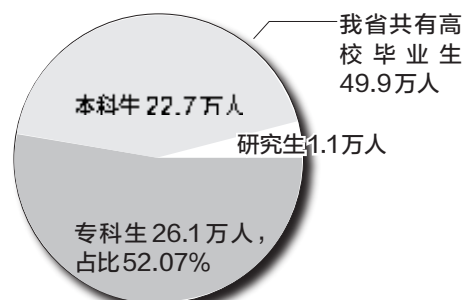

郑事

2015年我省高校毕业生就业报告出炉 本科生初次就业率达81.05%

硕士生就业率最低 女生就业率高 毕业生省内就业首选郑州 省外首选北京

【毕业生情况】 女生占54.19% 男生占45.81%

我省共有高校毕业生49.9万人... 女生占毕业生总人数的54.19%,男生占45.81%。

【创业情况】 创业多是服务类,占23.85%

Table with 3 columns: 创业行业, 成功因素, 资金来源. Includes data for 居民服务、修理, 素质, 父母亲友, etc.

【就业率】 对初次就业期望值不高,女生就业率高 于男生

截至去年9月1日,全省高校毕业生总体初次就业率为80.72%...

女生的总体就业率82.21%,高于男生的78.95%。省教育厅相关负责人称,就业率与毕业生的就业期望值,以及家人对其期望值都有关系。

专业与就业率 研究生

Table showing graduate employment rates by major: 经济学 85.84%, 工学 82.48%

Table showing undergraduate employment rates by major: 农学 90.22%, 哲学 89.42%

Table showing graduate employment rates by major: 轻工食品 90.61%, 交通运输 89.23%

62.92%的已就业毕业生认为现在的就业岗位与所学专业相关。

【就业情况】 83.11%的毕业生家门口就业