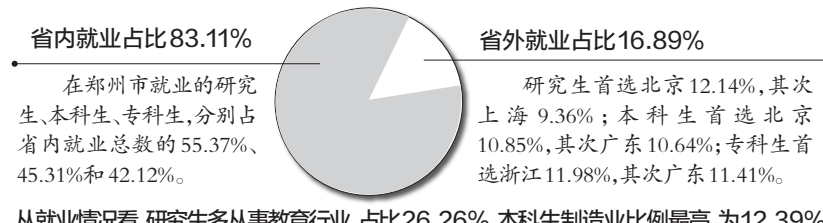

郑事

2015年我省高校毕业生就业报告出炉 本科生初次就业率达81.05%

硕士生就业率最低 女生就业率高 毕业生省内就业首选郑州 省外首选北京

【毕业生情况】 女生占54.19% 男生占45.81%

我省共有高校毕业生49.9万人... 女生占毕业生总人数的54.19%,男生占45.81%。

【创业情况】 创业多是服务类,占23.85%

Table with 3 columns: 创业行业, 成功因素, 资金来源. Includes data for 居民服务、修理, 素质, 父母亲友, etc.

【就业率】 对初次就业期望值不高,女生就业率高 于男生

截至去年9月1日,全省高校毕业生总体初次就业率为80.72%...

女生的总体就业率82.21%,高于男生的78.95%。省教育厅相关负责人称,就业率与毕业生的就业期望值,以及家人对其期望值都有关系。

专业与就业率 研究生

Table showing graduate employment rates by major: 经济学 85.84%, 工学 82.48%

Table showing undergraduate employment rates by major: 农学 90.22%, 哲学 89.42%

Table showing graduate employment rates by major: 轻工食品 90.61%, 交通运输 89.23%

62.92%的已就业毕业生认为现在的就业岗位与所学专业相关。

【就业情况】 83.11%的毕业生家门口就业