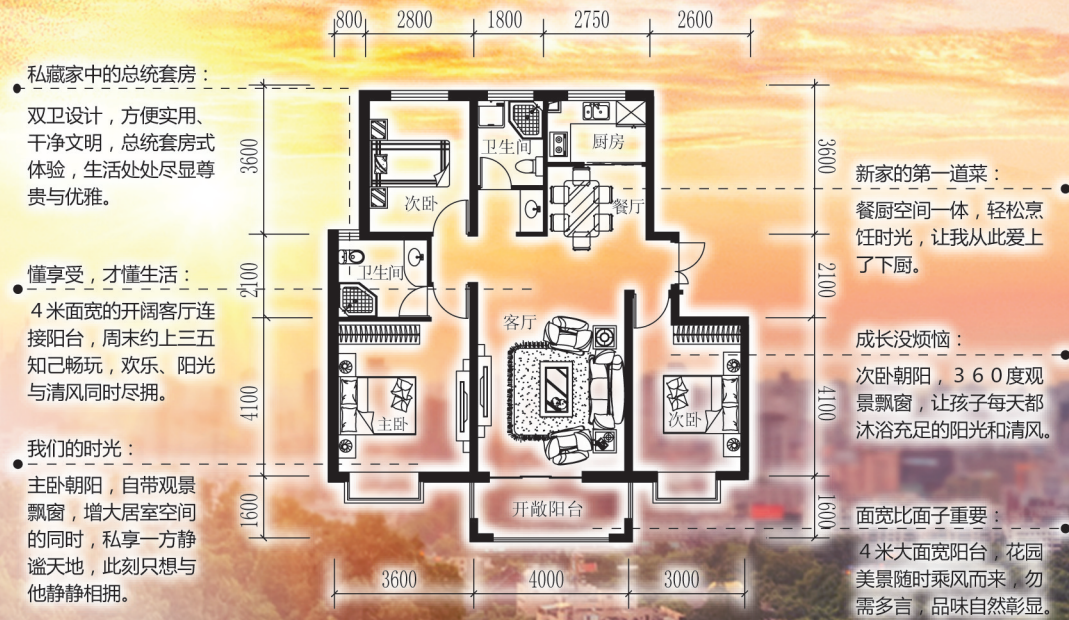

Humanism Town

郑报·润园

国际港中央·1梯2户墅质小高层

SORRY WE ONLY 1T2

对不起 我们只有1T2

郑报润园·为爱筑家·成就品质生活
港区墅质小高层，我们只做南北通透

三期升级新品力荐
5000抵20000钜惠全城

- 港区稀缺 1梯2户
- 1.98低密容积率
- 40%绿地覆盖率
- 58米私享间距
- 10000平法式美景
- 3大科技：蒂森克虏伯景观电梯、雾森系统、指纹密码锁
- 2号线地铁口
- 22所精英名校环拥
- 67年国企品质人文筑家
- 物业统筹 海南珠江物业