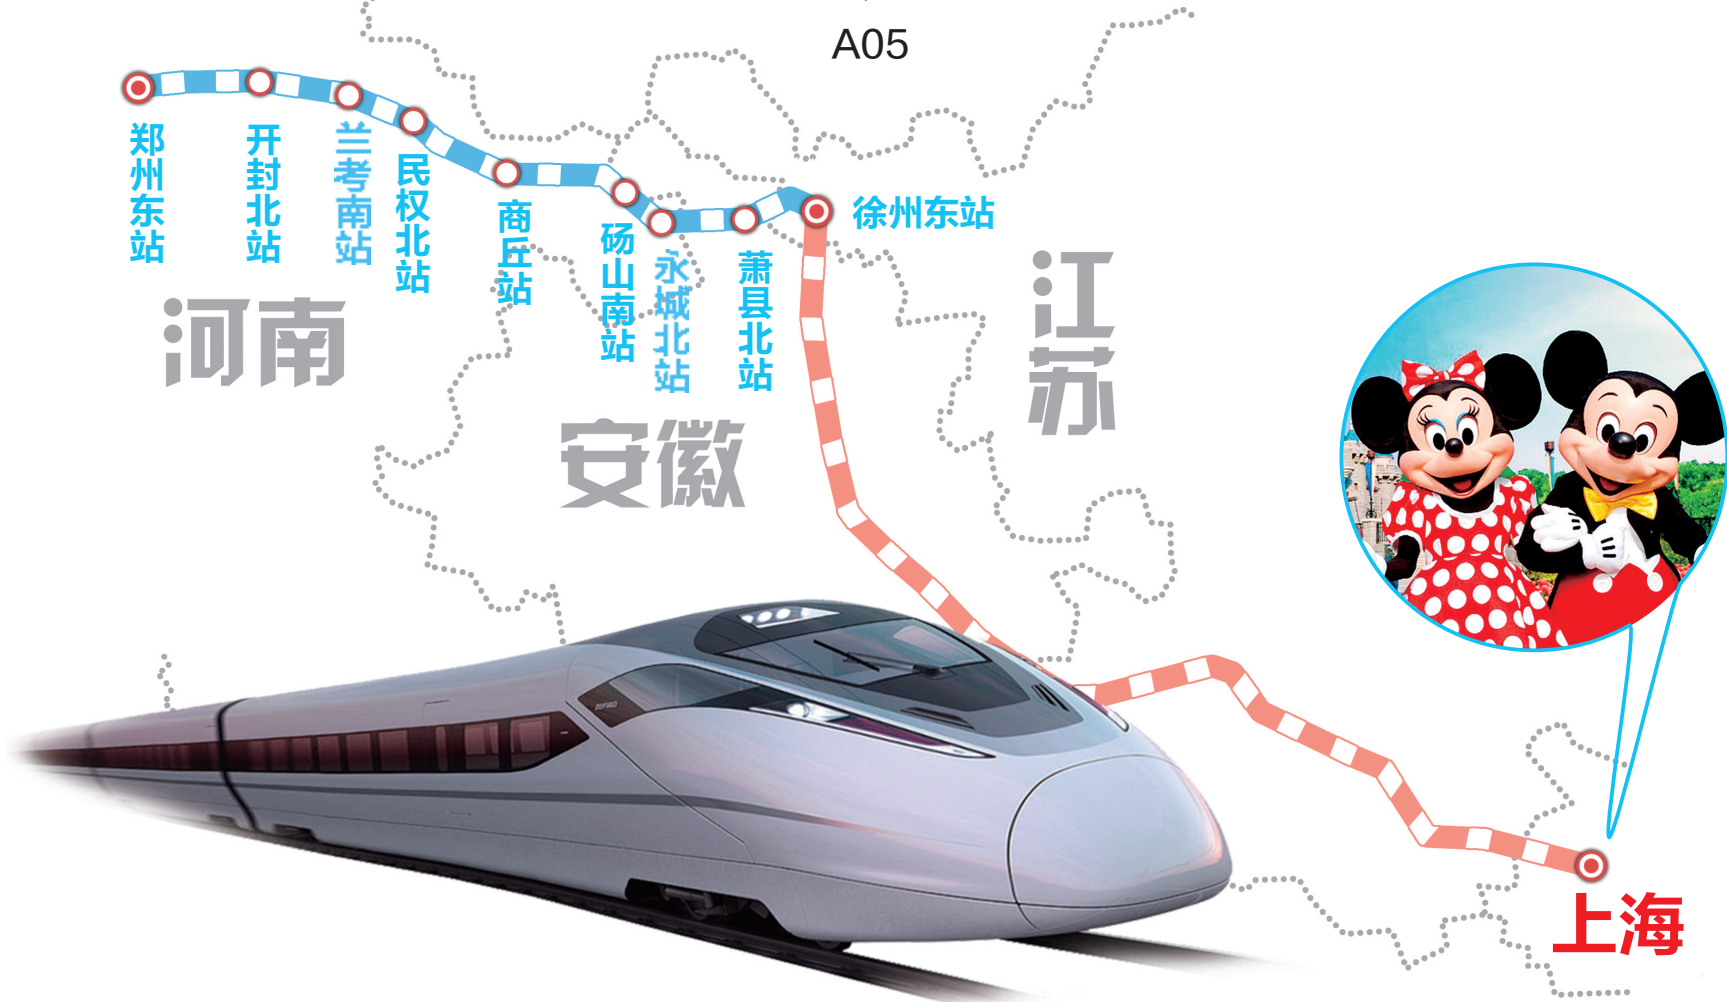

# 郑州晚报

始创于1949  
毛泽东题写报头

郑州晚报官方微信

郑州晚报官方微博

96678

## 郑徐高铁7月1日开通 4小时到上海,比现在省一半时间

想去迪士尼玩,你可以抢票啦

A05