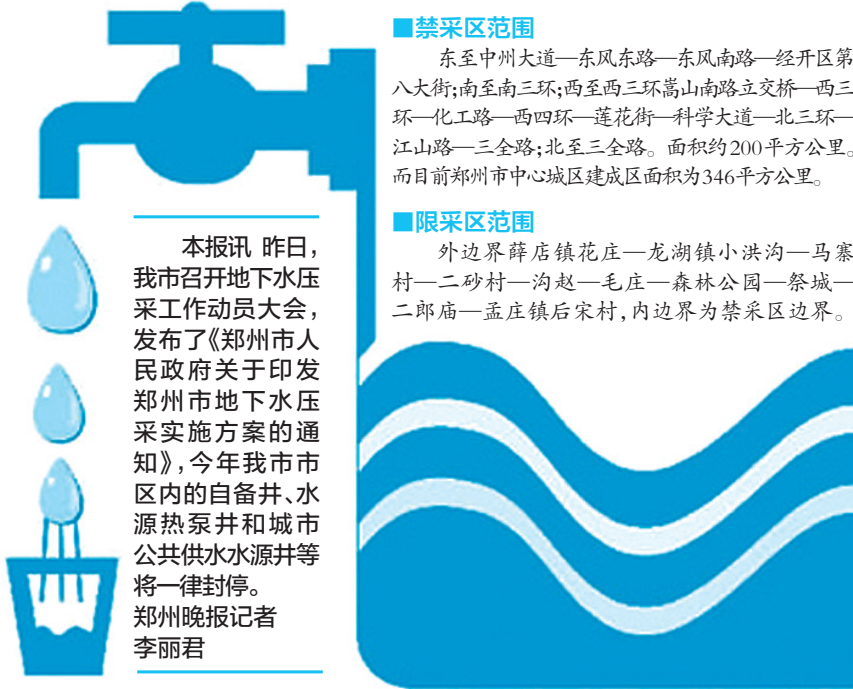

市区自备井年底前全部封停

涉及酒店、宾馆、洗浴中心、洗车行等地下水井 禁采范围覆盖建成区200平方公里

水源热泵井、公共供水水源井、自备井一律压采封停

根据昨日发布的实施方案,此次压采的对象为在禁采区、限采区、严重超采区范围内的低温空调水源热泵井、开采地下水的公共供水水源井、自备井等,一律停止取用地下水,实施压采封停。这些区域包括整个郑州市区及周边。

酒店、宾馆、洗浴中心、洗车行地下水井年底前全部封停

今年上半年,我市将对未办理取水许可证的地下水用水单位,按区域进行拉网式排查。

年底完成用水单位双水源自备井,酒店、宾馆、洗浴中心、洗车行的地下水井,取水许可到期的水源热泵井的压采封停工作。完成未接通城市公共供水水源的水源置换方案编制,公共供水地下水水源井的水源置换和压采工作。已经接通城市公共供水水源的自备井全部停止使用,予以封填。城市公共供水管网已到达,尚未接通城市公共供水水源的自备井用户,限时接通城市公共供水水源。

2017~2020年加快公共供水管网铺设,逐步置换水源。自来水管网到达一家,自备井封停一家。禁采区内城市公共供水管网尚未覆盖地区,要在2017年前全覆盖。

■禁采区范围

东至中州大道—东风东路—东风南路—经开区第八大街;南至南三环;西至西三环嵩山南路立交桥—西三环—化工路—西四环—莲花街—科学大道—北三环—江山路—三全路;北至三全路。面积约200平方公里。而目前郑州市中心城区建成区面积为346平方公里。

■限采区范围

外边界薛店镇花庄—龙湖镇小洪沟—马寨村—二砂村—沟赵—毛庄—森林公园—祭城—二郎庙—孟庄镇后宋村,内边界为禁采区边界。

本报讯 昨日,我市召开地下水压采工作动员大会,发布了《郑州市人民政府关于印发郑州市地下水压采实施方案的通知》,今年我市市区内的自备井、水源热泵井和城市公共供水水源井等将一律封停。 郑州晚报记者 李丽君

限期不封的将被强制封停

在排查结束后,水资源管理机构将对自备井单位和使用水源热泵单位下达责令停止取用地下水通知;各用水单位接到通知后15日内必须停止取用地下水。在责令停止取用地下水期限过后,对仍未按要求停止取用地下水的自备井单位和使用水源热泵单位下达强制封停决定书。强制封停决定

书规定期限过后,仍拒不停止取用地下水的,将按照相关规定,实施强制封停。

“长期超采下去,势必造成地下水源枯竭、地面沉降和土地裂缝等一系列环境和地质灾害问题。”郑州市水务局局长史传春表示,为我们的后代留下一潭清水,是惠及子孙的大事儿。

“地书”写得好? 报名比赛吧

本报讯 由市园林局、市文明办、市文学艺术界联合会联合主办,省工人文化宫承办的“中国梦·大地情”郑州园林广场书法大赛,将于4月28日举行。4月1日开始接受报名。

报名时间为4月1日~22日,上午9时~11时30分,下午3时~5时(节假日除外)。报名地点在省工人文化宫三楼组宣文体科(郑州市建设西路与文化宫路交叉口向南200米路东)。联系电话67446134。参赛选手自带水桶、水笔。

行书、楷书两种书体各设优秀奖10名,发放证书和奖品,还将设组织奖和鼓励奖。 郑州晚报记者 王军方

我市2.3万人参加职称外语考试

本报讯 3月26日上午,2016年度全国专业技术人员职称外语等级统一考试开考。郑州报考人数23149人,分布在全市13个考点、787个考场。

据了解,今年的考试难度有所增加,需要真正具有一定的外语应用能力才能通过。为了充分做好这次考试的组织工作,市人社局高度重视,纪委派专人监督,抽调90人组成流动监考队伍,确保了本次考试安全顺利。 郑州晚报记者 冉小平 通讯员 姜北

郑州绿博园问花节 3月26日至4月24日

一踏青赏花 放飞心情

约会最美春天 爱上绿博园郁金香花海

春意盎然,百花争艳。郑州绿博园百万株60多个品种的郁金香竞相绽放,为你编织最美花海。走进那迷人的花海中,呼吸那灿烂阳光下的新鲜空气和阵阵花香,与姹紫嫣红的郁金香、风信子、洋水仙来个近距离接触。

百花盛开 花香四溢

红梅、绿梅、紫叶李、碧桃、连翘、玉兰、珍珠梅、紫荆、丁香、牡丹、芍药等,在这里都能找到它们盛开的足迹。踏着花的足迹寻找最美的春天,在花海中留下自己的如花笑靥!

十二花神空降绿博园

十二花神空降绿博园,以

近距离的方式,让您了解我国传统文化的花神寓意,传播爱花、护花之理念,让您感受“真、善、美、天、地、人”的自然和谐之道。

萌宠动物秀 搞笑闹翻天

问花节期间,一群身怀绝技的动物表演天团将在绿博园上演萌宠极品奇葩秀,表演团带领山羊、小狗、公鸡、鸽子、喜鹊等七种小动物为广大游客呈现一场精彩绝伦的“萌宠表演”秀。

花田音乐会 美景与音乐的视觉与听觉盛宴

悦耳的音乐,绚烂的郁金香,花田音乐会让您的耳朵和眼睛都来场奇妙之旅吧!

客服电话:
0371-69682333

郑州绿博园

地址:郑开大道与人文路交叉口向南2公里
官方网站:WWW.ZZZGLBY.COM