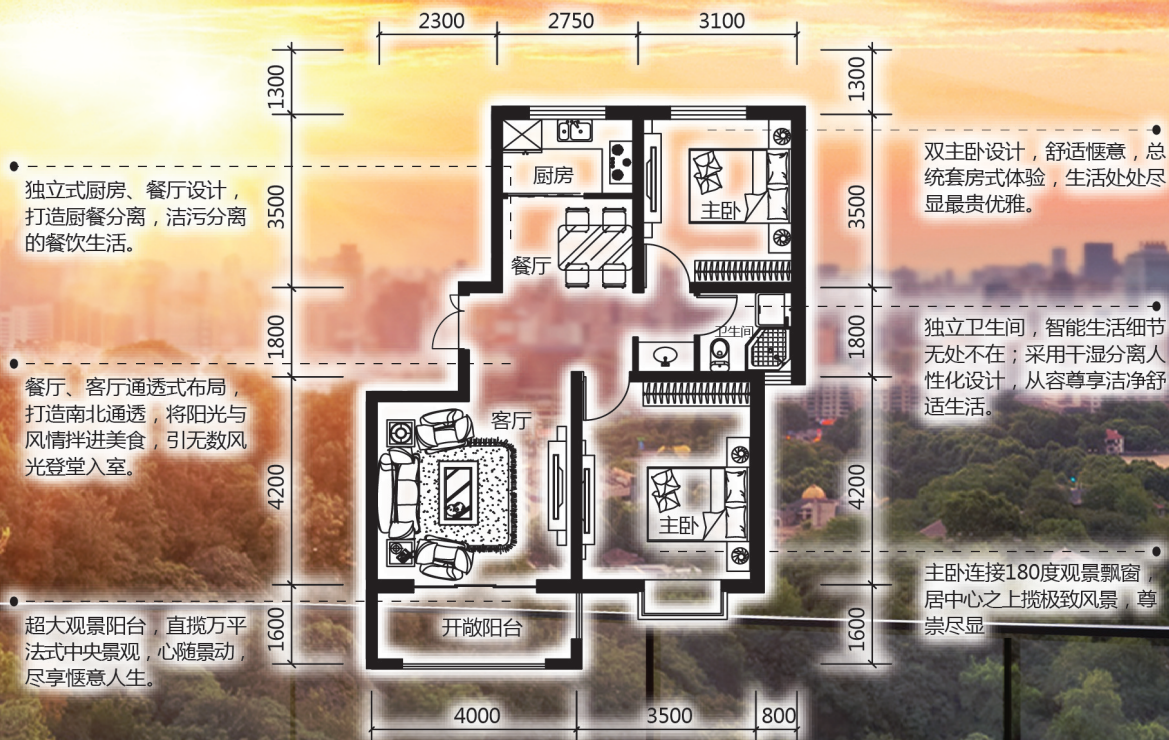

## 对不起 我们只有1T2

郑报润园·为爱筑家·成就品质生活  
港区墅质小高层，我们只有1.98容积率

三期升级新品力荐  
5000抵20000钜惠全城

遵循“明厅、明卧、明厨、明卫”四明住宅设计理念，户型方正，南北通透，功能实用。

建筑面积约 89.58m<sup>2</sup>

- 港区稀缺 1梯2户
- 1.98低密 容积率
- 40%绿地 覆盖率
- 58米 私享间距
- 10000平 法式美景
- 3大科技 蒂森克虏伯景观电梯 雾森系统 指纹密码锁
- 2号线 地铁口
- 22所精英 名校环拥
- 67年国企品质 人文筑家
- 物业统筹 海南珠江物业