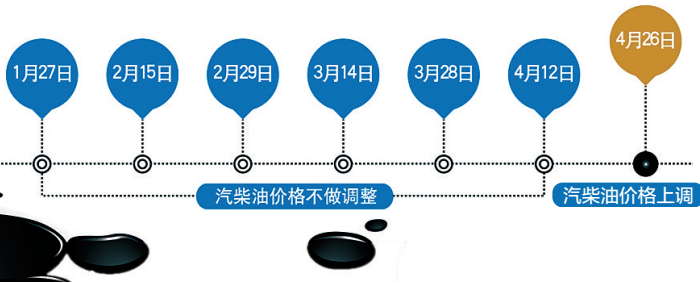

国内成品油价格年内首涨,结束“六连停” 我省93号汽油价每升上调0.13元

本报讯 由于国际原油均价突破40美元的“地板价”,国内油价因此终结“六连停”。4月26日,国家发展改革委通知称,4月27日0点将上调国内汽柴油限价,汽油每吨上调165元、柴油每吨上调160元。全国平均来看折合90号汽油每升上涨0.12元,0号柴油每升上涨0.14元,92号汽油每升上涨0.13元,95号汽油每升上涨0.14元。今日起,我省93号汽油价每升上调0.13元,0号普通柴油每升上涨0.14元。 郑州晚报记者 徐刚领

据悉,这是时隔近3个半月以来,年内成品油零售限价的第二次调整,也是年内首次上调。自国内成品油定价机制设置每桶40美元的“地板价”以来,2016年仅有一月13日的调价成行,成品油调价已经搁浅6轮。昨日,记者从省发改委了解到,此次价格调整后,我省90号汽油最高零售价格为每升5.2元,上涨0.12元,93号汽油每升5.51元,上涨0.13元,97号汽油每升5.82元,上升0.14元;国四0号车用柴油每升5.16元,上涨0.14元,0号普通柴油每升4.84元,上涨0.14元。

据国家发改委今年1月13日发布

的新规,国际油价低于每桶40美元时,国内汽柴油最高零售价“不再下调”;国际油价高于每桶130美元时,国内汽柴油最高零售价“不提或少提”;中间区间,则该降就降,该升就升。

在为成品油价格调整设置“地板价”之后,除了1月13日当天油价略有下调外,我国成品油价格已连续6个周期没有调整。根据“调价间隔10个工作日”的原则,4月26日24时是新一轮调价窗口。

消费者方面,油价上调,私家车主的出行成本将有所增加。记者算了一下,本次调价,50升油箱的车,加满一箱油,大约多花6块钱。

河南彩民复式投注斩获2400万封顶大奖 透露多年选号心得

体彩大乐透“5亿大派奖”于4月13日正式启动,也在河南彩民火热的关注下拉开序幕,4月20日晚,体彩大乐透第16045期开奖,全国共送出2注头奖,分落河南和广东,河南彩民利用复式追加,使得派奖后单注基本头奖奖金达到2400万元,这也是派奖以来2400万封顶大奖的首次亮相。

河南中得头奖的是来自济源山区的黄先生,对于彩票,黄先生说自打大乐透开始销售,他第一次接触大乐透就特别喜欢,也忘记自己买了多少年,就这样一直坚持。“我也不记得自己买了多少年,但是在不影响正常生活的情况下,我几乎每次路过都会打两三注,没有规律,我选号有两个要点:一是要大小号均匀,二是钟爱复式。我也觉得神奇,这次我看有大派奖,我才买的追加,也是第一次买追加,真是没想到能中奖啊。”说着黄先生喜笑颜开,说自己是第二天上网查的号码,只用一个词形容自己当时的心情,就是“心潮澎湃”。