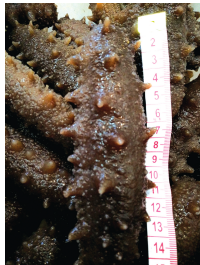

■大连野生 日晒刺参

无糖 肉厚 口感好 涨发大 超低价 **680** 元/斤

■长岛野生 刺参

无糖 肉厚 口感好 涨发大 超低价 **1980** 元/斤 **3600** 元/2斤 **7500** 元/5斤

■五年野生 辽刺参

无糖 肉厚 口感好 涨发大 超低价 **2380** 元/斤 **4300** 元/2斤 **10000** 元/5斤

■至尊7~9年 野生辽刺参

无糖 肉厚 口感好 涨发大 超低价 **2980** 元/斤 **5000** 元/2斤 **11000** 元/5斤