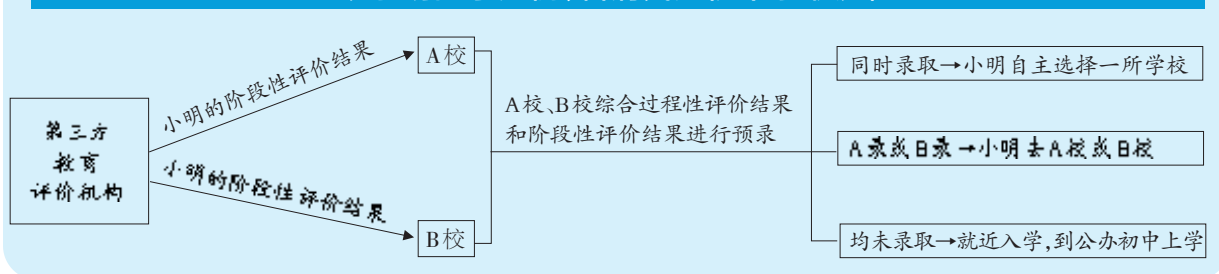

这两天,有意向选择民办初中的小学毕业生,都在填一张表、报一个名。

在民办初中意向登记表上,除了学生的基本信息外,设置有两个志愿学校,表格里显示的是并列两排,而没有写“第一志愿”“第二志愿”字样。

近日,记者也接到一些家长的反映,是关于如何填报志愿的。和去年一样,今年小学毕业生可以选择两所民办初中作为意向学校。“我现在从民办初中或培训机构得到的消息是,如果第一列的志愿学校不选某所,而是填到第二

列的表格里,这所学校就不会录取孩子。”家长李女士说,两所学校填写的前后顺序真的会影响录取吗?

昨日,市中招办有关负责人解释说,这两所志愿学校的关系是平行志愿的关系,前后顺序并不影响评价结果。

疑问二:选择评价地点会影响录取吗? 市中招办:不影响

除了填报志愿之外,家长们表示还接到一个消息:选择哪所学校作为评价地点,也会影响孩子的录取。

根据政策规定,今年综合素质阶段性评价的地点有所不同。学生可以选择两所志愿学校中的其中一所作为综合素质阶段性评价地点。以小明为例,小明今年报了A、B两所民办初中,他可以选择A学校或B学校参加阶段性评价。

市中招办继续提醒学生和家,评价地点只是学生参加评价的一个地点,是为了方便学生和家,并不影响最终的评价结果。

家长们面对各种解读时,一定要擦亮眼睛、仔细甄别,不要听信谣传,以免影响孩子及家心情。此外,郑州市中招办也会及时通过媒体发布权威消息,以正视听。

以小明同学为例,看清民办初中录取流程

居然之家 Easyhome 郑州商都店

装房子 买家具 我只来居然之家

沙发/软床 升级 暨纯进口家居馆 盛大开业

活动时间 2016年6月25日—7月3日