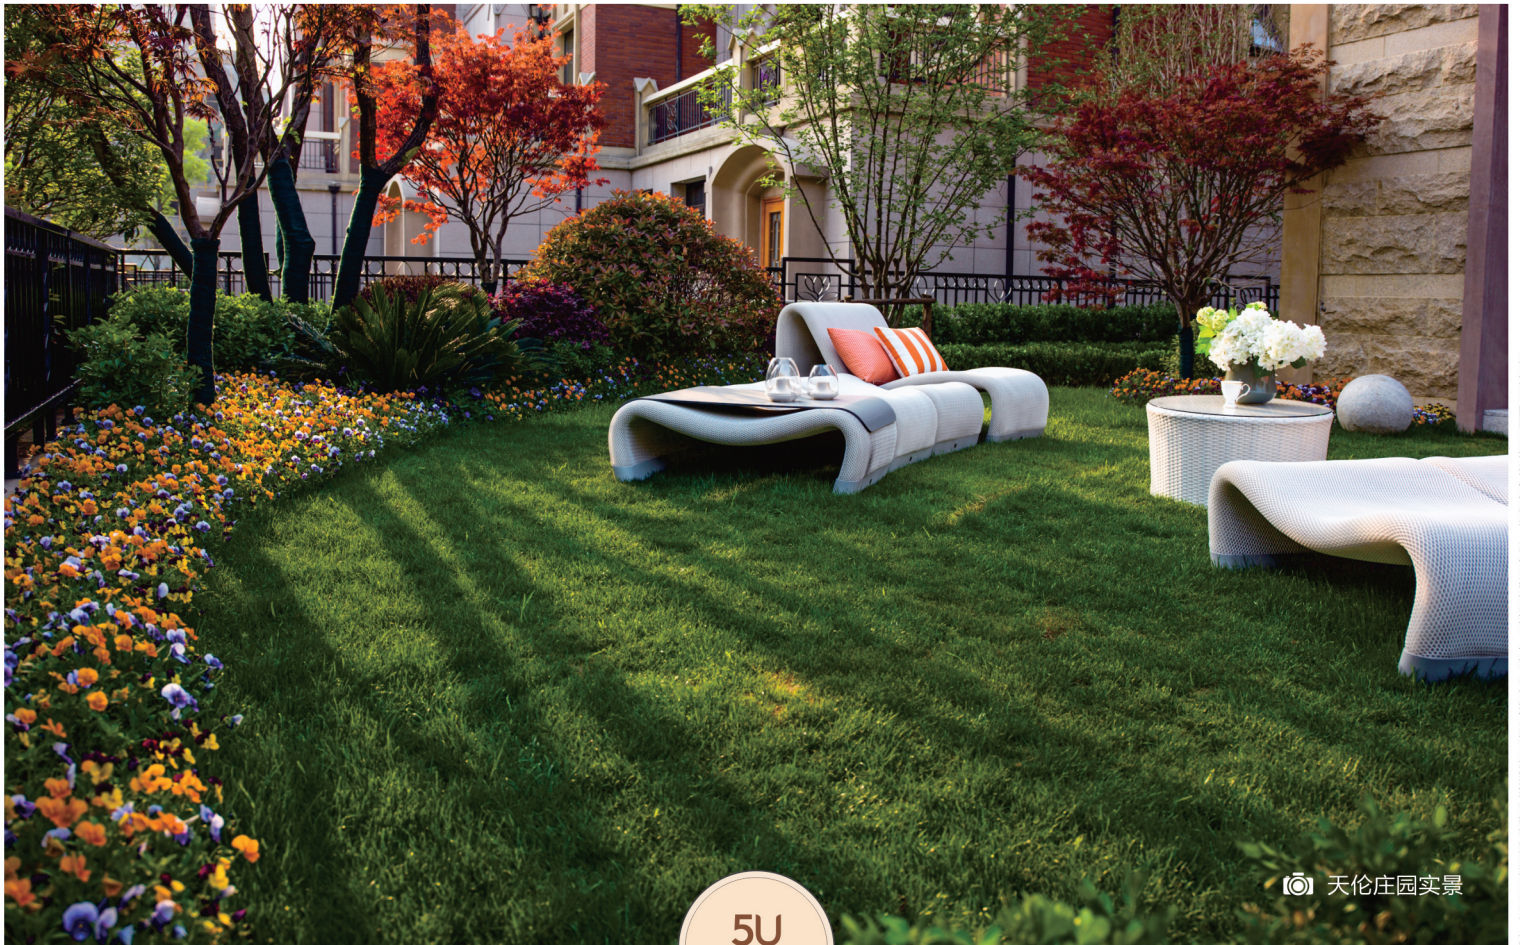

T I A N L U N M A N O R

市区不缺房子？ 缺院子！

首付30万起，住 建筑
面积约 227-245m²创意叠墅，
首付100万，购 建筑
面积约 383m²联排别墅，最后25席！

曾经，我们的童年是在院子里度过
如今城市里的家却被禁锢在高层的水泥板中
每个人都有一颗回到院子里撒欢的心
更希望孩子也能在院子里长大
天伦庄园，买得起的院子
这个夏天，陪孩子在院子里玩耍狂欢

Tianlun  Manor
天伦·莊園

30岁轻松住别墅
让生活重回院子

天伦庄园实景

本广告中的图片及文字仅供参考，不作为销售承诺，一切以政府相关部门最终批文及双方买卖合同为准，解释权归开发商所有。

-  优休闲 开心农场
-  优生活 社区业主食堂
-  优娱乐 业主俱乐部
-  优便利 生活市集
-  优教育 枫叶小熊教育

-  京沙快速
-  地铁2号线
-  古树苑公园
-  惠济万达
-  市三院

Vip Line (0371) **6372 9999**