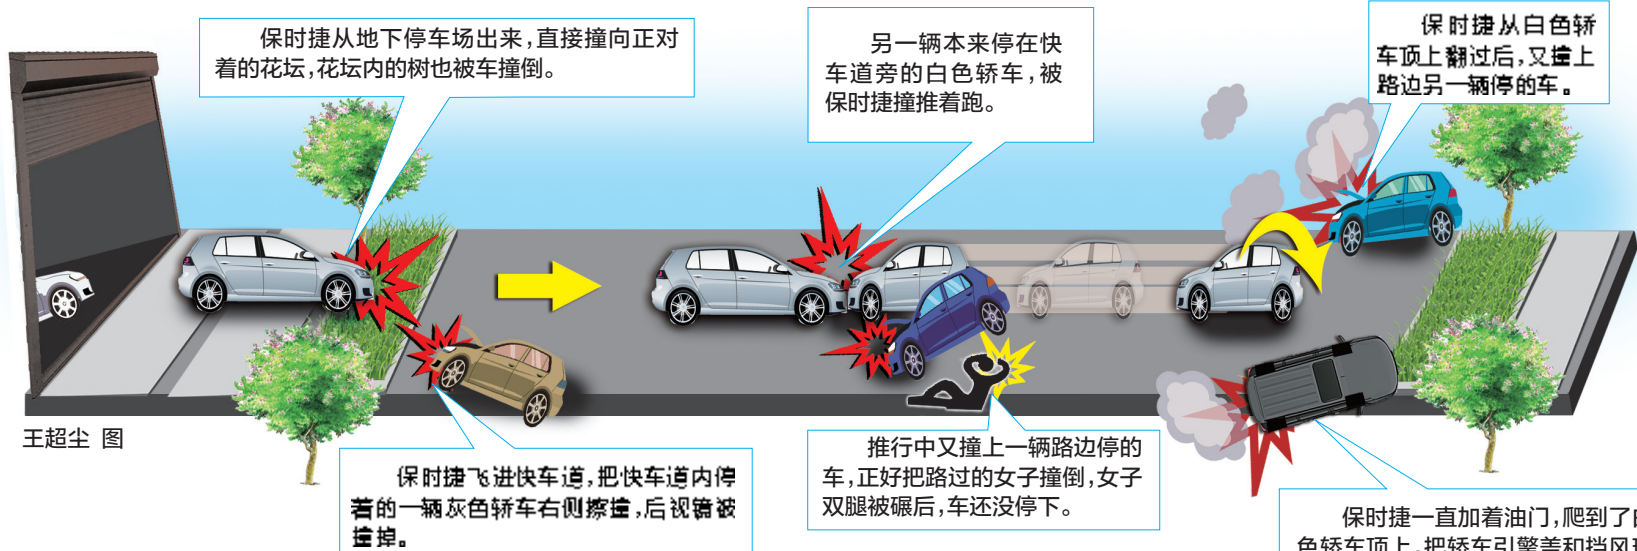

# 油门当刹车,保时捷“飞”出地下车库 女司机驾龄11年,但很少开车

王超尘 图

昨日清晨7时许,在桐柏路航海路南300米帝湖小区西门,发生惊险一幕,一辆保时捷越野车从地下车库蹿出后,女司机错把油门当刹车,重伤1人,伤4辆车,因为车速高,保时捷竟弹起爬上另一辆轿车上,最终侧翻后停下。郑州晚报记者徐富盈 文/图

## 保时捷侧翻,一女子腿部受伤

5日7时30分许,桐柏路航海路交叉口南300米路东,帝湖花园小区地下停车场门口,南北路西半幅处,一名50岁左右的女子躺在地上,腿下一片血迹。急救人员对她的腿部急速处理后,把她抬上急救车。

一辆白色保时捷越野车,头西尾东侧翻在路西半幅处,四轮朝南侧,一名穿着红底白花深色裙子的中年女子,站在车前打手机,双手颤抖不已,声音急促。保时捷车底盘上,挂着百日红的树枝和枝叶;车南侧,一辆白色轿车的前引擎被砸下陷,前挡风玻璃碎裂。

## 民警称女司机错把油门当刹车

5日17时许,交警二大队民警介绍,保时捷司机是一名50岁左右的女子,巩义人,车是新车。该女子的驾驶证显示她有11年驾龄,但她介绍自己驾车时间并不多。“女司机把车开出地下停车场后,在停车场门口错把油门当刹车了,结果车飞速穿过花坛,因为路面不平,车弹跳力增大,跨过花坛,推着轿车前行后,保时捷竟爬上了白色轿车,重心不稳跌了下来,造成侧翻。把一名52岁女子撞成双腿骨折,不过人暂时没有生命危险。”事发后造成包括保时捷在内的5辆车受损。目前事故正在进一步处理中。线索提供 王新伟(稿费100元)