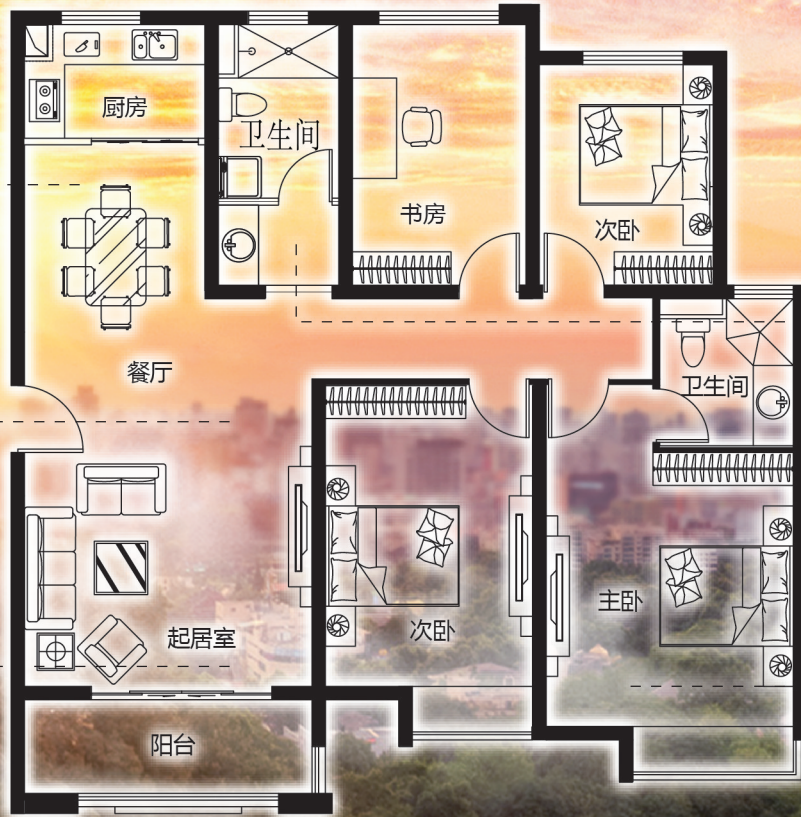

国际港中央·1梯2户墅质小高层

· 宽敞客厅，明亮厨房，共享美食与阳光的其乐融融。

· 经典大通厅设计，入户开阔视野，豁然心境时刻释怀；

· 户型方正，南北通透，清新了阳光，优雅了风；

· 双卫设计，客卫干湿分离，人性化智能生活无处不享。

· 南向卧室均带飘窗，空间开阔，奢适生活从此享。

遵循“明厅、明卧、明厨、明卫”四明住宅设计理念，户型方正，南北通透，功能实用。

建筑面积约144.65m²

港区稀缺 1梯2户

1.98低密 容积率

40%绿地 覆盖率

58米 私享间距

10000平 法式美景

3大科技 蒂森克虏伯景观电梯 雾森系统 指纹密码锁

2号线 地铁口

22所精英 名校环拥