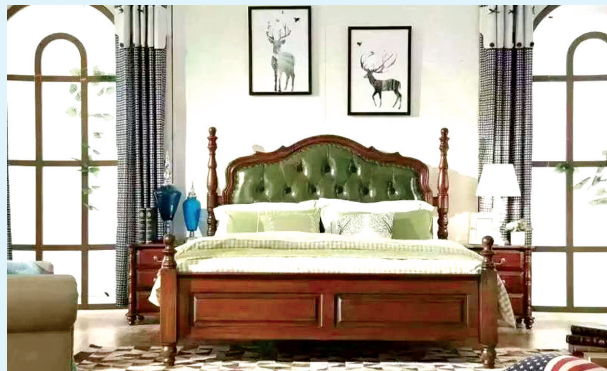

艾弗森国际家居全屋定制服务，做到室内任何家具都可以完美定制，而且质保两年，周期性免费保养，终身维护。

99元起

全屋定制工厂价每平方米

简美纯实木大床 特供价 2680元

简中卧房六件套，床+2个床头柜+四门衣柜+化妆桌+化妆凳，特供价 4888元

(所有特供产品以实物为准，价格仅限活动当天有效，本次活动最终解释权归艾弗森国际家居所有。)

北欧一室两厅12件套，(1+3)沙发+茶几+电视柜+餐桌+4个餐椅+床+2个床头柜，特供价 33800元；