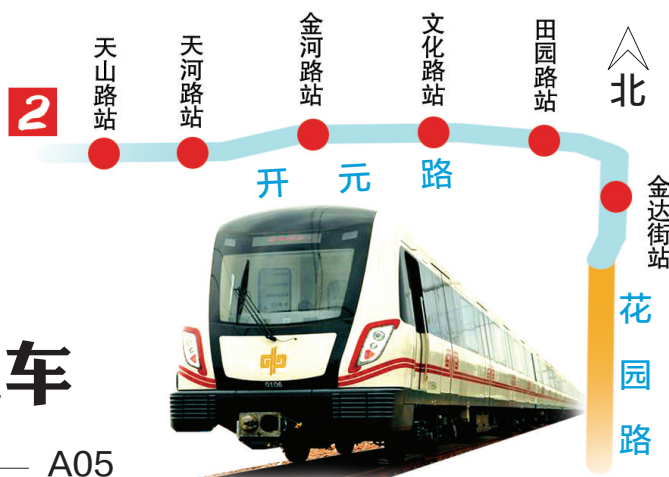

# 郑州晚报

始创于1949  
毛泽东题写报头  
总第13180期  
邮发代号 35-4  
刊号 CN41-0002  
**新闻热线 96678**

## 11个部门有没有懒政怠政 省政府邀你网上评责

12月10日前,全省随机选取200万人投票

AA03

**地铁2号线  
北延月底开工  
设6个站  
2018年底建成通车**

A05

**江西丰城发电厂  
在建冷却塔平台倒塌  
已致67人遇难**

AA06

郑州晚报官微、客户端  
了解每天最新新闻,请扫我