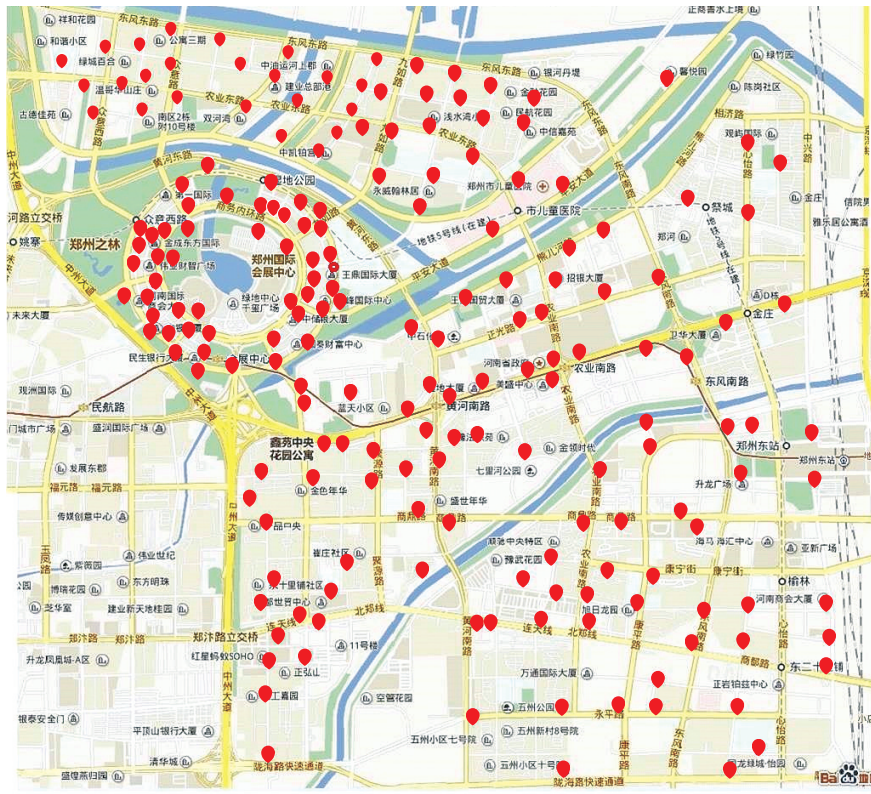

# 密密麻麻的红点都要设公共自行车

## 郑东新区全面铺开,拟建257个自行车租赁点

主城区自行车分布点

龙子湖高校园区自行车分布点

本报讯 昨日记者了解到,郑东新区全面构建公共自行车服务系统,项目一期拟在郑东新区建成区设置257个站点,其中主城区204个站点,龙子湖高校区53个站点,计划投放自行车

8200辆。为使站点布局更加科学合理,即日起至12月23日向社会公开征求意见和建议。

经现场勘察和研究分析,现提出站点初步选址(如图),市民可通过电

子邮件或信件等方式对东区公共自行车站点设置提出意见,郑东新区管委会相关部门将汇总市民意见对站点布局和投放车辆数量进行优化调整。  
郑报融媒记者 马燕

Email:zdxqqzxc@163.com 来信地址:郑州市郑东新区才高街与熊儿河路交叉口东龙大厦719室

**国有标准化厂房 产权50年**  
**单层或整栋出售**  
**137 0386 0367 孟国旗**