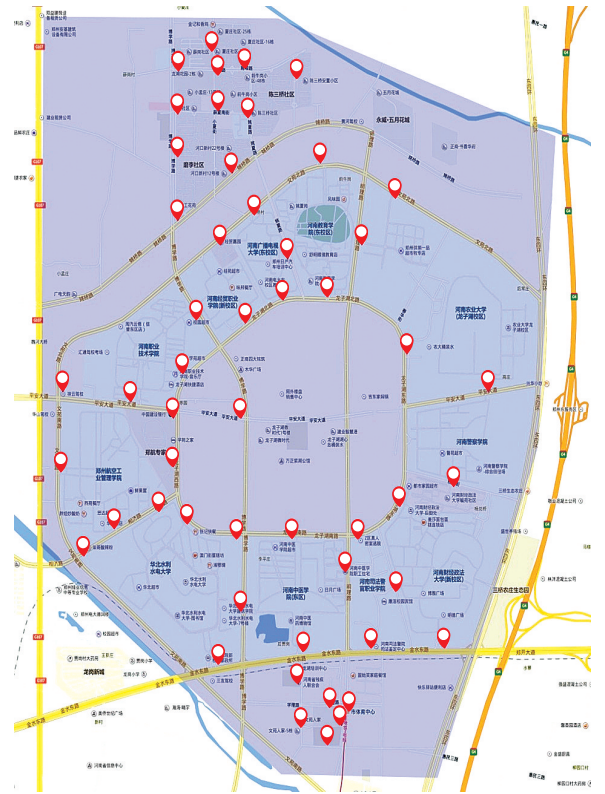

# 密密麻麻的红点都要设公共自行车

## 郑东新区全面铺开,拟建257个自行车租赁点

主城区自行车分布点

龙子湖高校园区自行车分布点

本报讯 昨日记者了解到,郑东新区全面构建公共自行车服务系统,项目一期拟在郑东新区建成区设置257个站点,其中主城区204个站点,龙子湖高校区53个站点,计划投放自行车

8200辆。为使站点布局更加科学合理,即日起至12月23日向社会公开征求意见和建议。

经现场勘察和研究分析,现提出站点初步选址(如图),市民可通过电

子邮件或信件等方式对东区公共自行车站点设置提出意见,郑东新区管委会相关部门将汇总市民意见对站点布局和投放车辆数量进行优化调整。  
郑报融媒记者 马燕

Email:zdxqqzxc@163.com 来信地址:郑州市郑东新区才高街与熊儿河路交叉口东龙大厦719室

**国有标准化厂房 产权50年**  
**单层或整栋出售**  
**137 0386 0367 孟国旗**