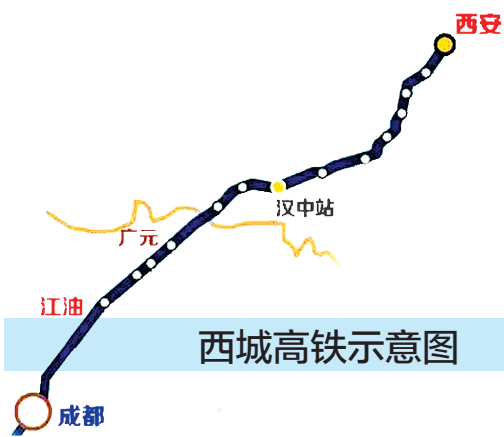

## 西成、宝兰高铁年内有望开通

本报讯 记者从铁路部门了解到,西成(西安—成都)高铁、宝兰(宝鸡—兰州)高铁陕西段目前已经进入静态验收阶段,今年下半年有望开通运行。西成高铁开通后,郑州到成都乘坐高铁所需时间将从目前的11个小时缩短至5个小时;郑州至兰州将首开高铁列车,运行时间有望从目前的最快14个多小时缩短至5个小时。

### 西成高铁预计今年年底正式通车

据介绍,西成、宝兰高铁(陕西段)静态验收工作自3月1日开始,共设有工务、通信、信息、电力等10个专业验收组,计划5月中下旬完成。

西成高铁是国家中长期铁路网规划中“八纵八横”京昆通道的重要组成部分,与大西高铁共同形成华北至西南地区的新通道,连接华北、西北、西

南地区,贯通京津冀、关中平原、成渝、滇中等城市群,是连接西北、西南地区的重要纽带。西成高铁陕西段全长343公里,目前主体工程、轨道工程铺设已全部完成,四川段正在铺轨,预计4月实现轨通,西成高铁预计今年年底正式通车。届时从成都出发,3个多小时到西安、5个多小时到郑州。

### 宝兰高铁有望今年9月投入运行

宝鸡至兰州高速铁路是国家“四纵四横”铁路客运专线网中徐州至兰州客运专线的组成部分,也是将西北地区高铁纳入全国高铁网的最重要一段。宝兰高铁自宝鸡南站引出,接入兰州西站,全长400公里,设计速度为每小时250公里,沿途经过6个车站。如果一切顺利,宝兰高铁有望于今年9月投入运行。

宝兰高铁建成后,宝鸡至兰州最快运行时间将缩短至2小时。记者了解到,目前郑州至西安最快的一趟列车为G26,全程只需1小时53分钟,而西安至宝鸡的车程为1小时左右,加上宝鸡至兰州的2小时,这意味着宝兰高铁开通后,从郑州到兰州最快只需不到5个小时。