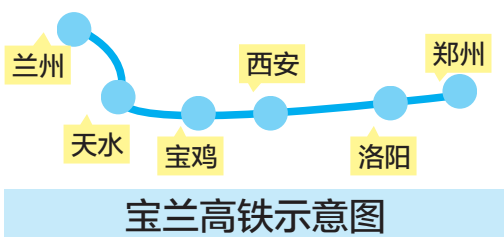

# 以后想去成都吃火锅,兰州吃拉面 只要5小时,听着就美

## 西成、宝兰高铁年内有望开通

本报讯 记者从铁路部门了解到,西成(西安—成都)高铁、宝兰(宝鸡—兰州)高铁陕西段目前已经进入静态验收阶段,今年下半年有望开通运行。西成高铁开通后,郑州到成都乘坐高铁所需时间将从目前的11个小时缩短至5个小时;郑州至兰州将首开高铁列车,运行时间有望从目前的最快14个多小时缩短至5个小时。

### 西成高铁预计今年年底正式通车

据介绍,西成、宝兰高铁(陕西段)静态验收工作自3月1日开始,共设有工务、通信、信息、电力等10个专业验收组,计划5月中下旬完成。

西成高铁是国家中长期铁路网规划中“八纵八横”京昆通道的重要组成部分,与大西高铁共同形成华北至西南地区的新通道,连接华北、西北、西

南地区,贯通京津冀、关中平原、成渝、滇中等城市群,是连接西北、西南地区的重要纽带。西成高铁陕西段全长343公里,目前主体工程、轨道工程铺设已全部完成,四川段正在铺轨,预计4月实现轨通,西成高铁预计今年年底正式通车。届时从成都出发,3个多小时到西安、5个多小时到郑州。