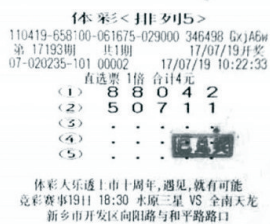

守号3年终圆梦 新乡彩民收获排列五10万元

新乡彩民中奖彩票