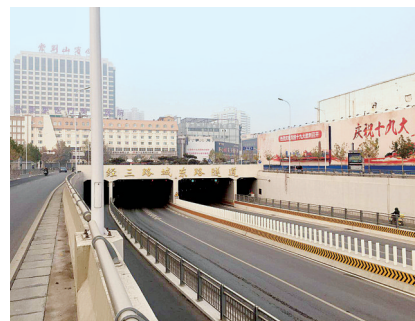

据介绍,近日,郑州园博园联合郑州慈善总会成立“郑州园博园慈善志愿者工作站”,并达成了长期战略合作计划,今冬将联合邀请各县(市)区慈善组织、慈善项目合作单位、郑州市社区慈善志愿者工作站、受助群体等不同人群组成“慈善游园游客”,分批参观郑州园博园,让大家在感受“大美郑州”的同时,传播社会正能量,彰显慈善大爱精神,此举开辟了全市旅游领域参与慈善的新模式。

由于每场游园活动名额有限,凡符合以上报名条件人员可通过各县(市)区慈善总会、郑州市各慈善组织、慈善总会合作医院、合作组织、慈善志愿者工作站或各街道办事处、社区集中报名,以便安排受益人群分批游园。

郑报融媒记者 成燕

活动二 支付宝缴路费,最高领88元现金红包

活动时间:12月30日0时~1月1日24时(节假日3天)

活动范围:河南省内开通移动支付的收费站出口车道
河南省内开通信用支付的收费站出口车道

相关链接

据介绍,今年4月10日,移动支付(支付宝)支付业务在河南省高速公路上线运行。截至目前,90%以上的收费站已实现

活动形式:
现金红包——用户每使用支付宝移动支付(扫码付)或信用支付(车牌付)缴纳高速通行费,即可获得随机现金红包(1~88元随机不等)。
现金红包三日发放,每日发放一定比例,每位用户每天最多领取4次,发完即止。

支付宝缴纳高速公路通行费业务,其中京港澳高速、连霍高速等主线收费站占比100%,匝道辅线收费站占比80%以上。

活动一 明日起发放汽车服务券、 支付宝·奖励金

活动时间:
2017年12月20日~2018年1月10日(发完即止)

活动范围:
1.河南省内开通移动支付的收费站出口车道
2.河南省内开通信用支付的收费站出口车道
活动形式:
汽车服务券——用户每次使用支付宝移动支付(扫码付)或信用支付(车牌付)缴纳高速通行费,即可获得一张汽车服务券。
支付宝·奖励金——本周日至周四,在任意支付宝商家使用支付宝付款后可领取奖励金,在本周五周六,可以在高速缴通行费时当现金抵扣,未使用到下一周清零。

城东路一经三路隧道 装上360度高清摄像头 支持人脸检测,能设置单场景、多场景、全景

本报讯 昨日,记者从郑州市城市隧道综合管理养护中心获悉,城东路一经三路隧道于2017年10月开始进行安防设施升级改造,现已整改完毕。隧道内安装了360度高清摄像头和交通标识,保证隧道管理人员第一时间掌握隧道内设施状态和通行情况,便于进行安全事件预防和应急事件处置。

据悉,高清摄像头支持人脸检测,支持单场景/多场景/全景设置,支持目标过滤和灵敏度设置,选用高性能红外