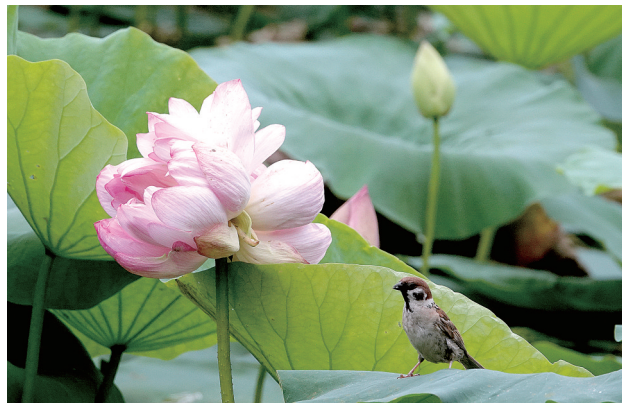

郑州晚报热线群:27255753
郑州晚报身边客户端
上新浪打开郑州晚报官方微博

打电话有稿费

并蒂莲, 1/100000 的惊喜

记者历时半个月跟拍, 送给爱莲人

并蒂莲, 是荷花的偶发现象, 据称其生成概率为十万分之一, 是植物中的“双胞胎”, 极其罕见, 在民间往往被赋予吉祥的象征。

从6月26日到7月12日, 记者在紫荆山公园东湖记录了一支并蒂莲从花骨朵到盛开, 再到变成莲蓬的全过程, 今天本报奉献给喜欢赏花的人们。记者 马健 文/图

6月26日, 并蒂莲含苞待放

7月2日, 并蒂莲绽放

7月12日, 一只麻雀落在并蒂莲莲蓬上

林中屋舍花中人, 碧海连天日日春

弘亿花卉种植基地期待您的到来

种植绿色植物给人带来无限的乐趣, 有些花卉带有天然的香气, 有益人的身体健康, 如: 丁香、茉莉花香有助于睡眠, 玫瑰花香使人精神抖擞, 夜来香花香祛除蚊虫, 仙人掌气味能杀菌等; 有些绿植还可以调节温度, 如: 爬山虎、葡萄藤、蔷薇等植物会沿着墙壁或者支架攀爬, 形成绿色的凉棚, 可以有效阻止太阳光, 降低温度。