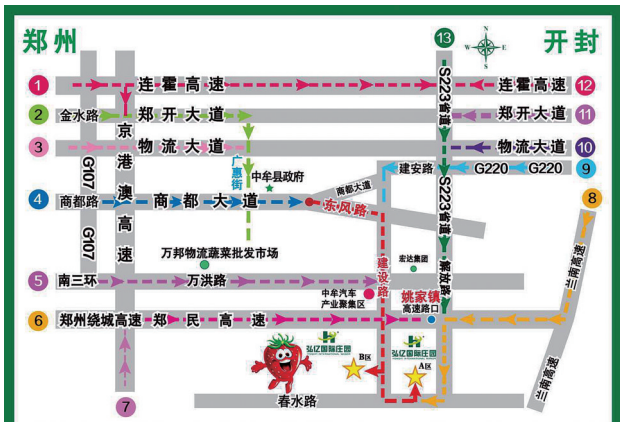

花卉可以美化阳台、卧室、客厅, 阳台一般阳光好, 摆上几盆喜阳植物显得家里生机勃勃, 卧室相对是比较舒适安静的环境, 放几盆绿色的植物显得幽雅、宁静, 倍有温馨之感, 客厅用来休息招待客人, 放几盆盆景显得客厅端庄大气, 而且视觉效果超级好。

位于弘亿B区3号智能联栋温室的花卉种植基地是多种花草树木生长的乐土。

弘亿国际庄园位于郑州东中牟县建

设路南段, 这里有山, 有水, 有花海, 有树木……优良的地理位置, 美丽的景色让人陶醉。来到这里, 一定会让您流连忘返。

弘亿花卉种植基地采用国内外先进技术, 利用现代农业物联网技术自动升降温度、喷淋, 智能化管理, 主要生产销售多肉植物、小型绿植、阳台蔬果、花盆等园林资材。

种植基地常年种植有发财树、幸福树、茶树、红掌、白掌、绿萝、含羞草、文竹、玉露、吊兰、芦荟、碰碰香、长寿花、常春藤、鸟巢蕨等名优花卉及各类多肉植物。

近期, 百余种耀眼、可爱的肉宝宝、净化空气的仙女姐妹、婀娜多姿的吊兰闪亮登场。无论春夏还是秋冬, 弘亿花卉种植基地里那一朵朵花儿盛开出绚丽的颜色, 期待着您的到来。这么多美美的花, 是不是让您心花怒放了, 那就抓紧时间来选购吧。