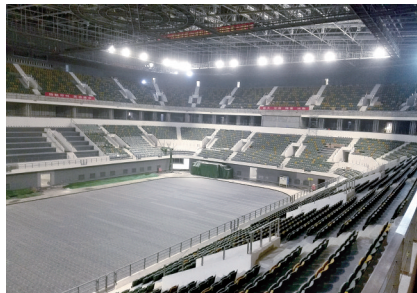

国家的中心城·民族的大团结

70年新中国华诞·56个民族大团结

奋进新时代 中原更出彩 第十一届全国民族运动会2019年9月8日—16日在郑州举行

盛大空前

座椅翻新 增加照明 搭建设备 全国民族运动会场馆 升级改造加速推进

本报讯(郑报融媒记者 陈凯) 将于今年9月8日在郑州开幕的第十一届全国少数民族传统体育运动会,共设17个竞赛项目、150个左右的表演项目。除了竞赛项目中的民族马术和表演项目中的马术、赛骆驼在内蒙古自治区的呼和浩特市举办外,其余竞赛和表演项目都将在郑州市举办。随着本届民族运动会开幕日期的日益临近,我市承办本届运动会各竞赛和表演项目比赛场馆的升级改造工作也在加速推进。座椅翻新、增加照明、搭建设备……为的就是届时给来自全国各地运动员们提供一个舒适的比赛环境。

范学院综合馆(珍珠球),郑州工程学院体育馆、体育场(秋千、表演项目)。

另据了解,国家民委,国家体育总局,第十一届全国民族运动会筹委会、执委会,于2017年底开始对郑州市的各比赛场馆进行多次考察,最终确定了以上的比赛场馆。这些场馆根据承办不同项目的特点,于2018年10月底开始启动升级改造工作。执委会竞赛表演部场地组组长尹志刚告诉记者:“有些比赛场馆的座椅已经老旧,需要进行翻新,有的场馆则还要增加座椅,以方便更多的观众观赛;如蹴球、珍珠球等项目对于场馆灯光有

要求,我们需要增加照明以满足比赛和转播的需要;如秋千项目需要搭建专门的比赛设备,我们除了安全搭建设备外,还要考虑到风向、周围环境对这项比赛的影响,综合多种因素后最终确定秋千比赛设备搭建的位置。”

“目前,本届民族运动会各比赛场馆的升级改造工作,在执委会规划建设部的统一指导下正在加速推进。下一步,我们将按照相关项目招投标及建设的要求和程序,倒排工期,紧扣时间节点,保质保量完成本届运动会各比赛场馆的升级改造工作。”尹志刚最后说。