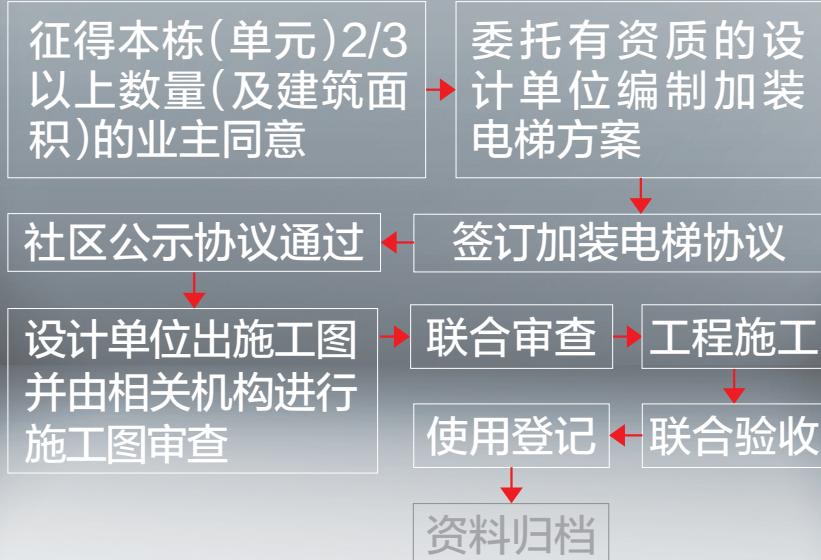

老旧小区加装电梯
如何补贴？如何申请？

补贴办法 本月将发布 每部电梯 最高补15万

A03

加装电梯流程

更多新闻扫码关注
《郑州+》客户端

污染物排放量不降反升 新密本周第二次被全市通报批评

A04