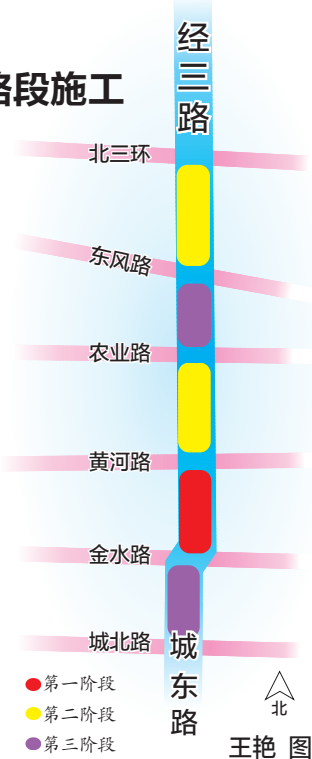

夜间限时停车位 已确定2万个

本月内逐步施划

停车

本报讯(郑报全媒体记者 谷长乐)机动车保有量飞速增长,“停车难”一直困扰很多市民。为缓解这个难题,我市计划今年设置10万个夜间限时停车位。记者昨日了解到,已经确定施划位置的泊位数约有2万个,将于本月内逐步施划。

昨日,在金水区经六路上,市公安交通管理部门联合市、区停车场管理部门正在进行现场勘查。对于夜间限时停车位

位,考虑到夜间道路通行的压力不大,可适当放宽设置标准,但原则上设置泊位不得影响行人和机动车的路权,保障道路的畅通和通行安全。

这些夜间限时停车位什么时候划?据了解,市内8个区(管委会)的现场勘查工作已经完成,已经确定施划位置的泊位数大约有2万个,将于本月内开始由各区(管委会)停车场管理部门组织逐步施划。

提质

示范街道整治提质 经三路、城东路部分路段施工

本报讯(郑报全媒体记者 张玉东 通讯员 李霞)记者昨日从郑州市交警支队获悉,郑州市“一环十横十纵”示范街道整治提质工程——经三路(金水路—北三环)和城东路(城北路—金水路)将于近日开工。为保证施工期间的道路交通安全与通畅,项目将分为3个阶段5个标段进行施工,郑州交警也将落实好保通方案等各项保通工作。

5个标段分3个阶段施工

第一阶段:金水路—黄河路,全长约1.2千米,施工时间为3月15日~5月30日。

第二阶段:黄河路—农业路(全长约1.4千米)和东风路—北三环(全长约1.6千米),施工时间为5月15日~7月10日。

第三阶段:农业路—东风路(全长约900米)和城北路—金水路(全长约800米),施工时间为7月5日~9月30日。

施工期间的隔离措施

在施工期间的3个阶段,距路缘石起向道路中心方向

1.5米位置设置2.5米高的定型化彩钢围挡。

距围挡1.5米位置设置一道隔离护栏,作为临时非机动车道。

小区及大型企事业单位出入口处围挡留设安全出入口,并设置规范的安全导向标识。

王艳 图

出行 “加油站”

郑州打造一批智慧路口

走上斑马线,脚下会亮灯

提醒机动车驾驶员礼让行人