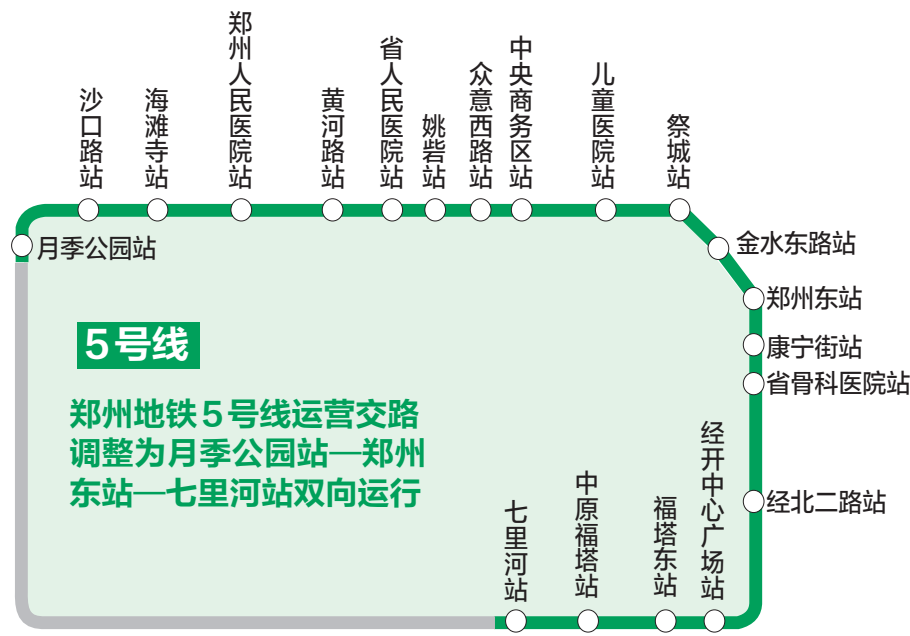

期开学返校后根据实际情况安排测评。

市教育部门提醒中小學生,寒假即将来临,一方面,学生们应认真总结本学期学习经验,科学制定寒假计划,不断进步,为新学期做好准备;另一方面,假期不要参加“一对一”“住家服务”“私募家教”等隐形变异“地下”违规培训,确保生命安全和身体健康。

今起,地铁5号线、3号线调整周末行车间隔

5号线月季公园站—郑州东站—七里河站实行双向运行

本报讯(郑报全媒体记者 张倩)记者从郑州地铁运营分公司了解到,自1月15日起,郑州地铁5号线周末执行工作日运营时刻表,即早晚高峰时段,除月季公园站的行车间隔为15分钟外,其余5号线车站为5分钟;平峰期、低峰期行车间隔为15分钟。因疫情防控工作需要,5号线运营交路为月季公园站—郑州东站—七里河站双向运行,周末首末班车时间与工作日一致。

同时,郑州中建深铁3号线结合周末客流及线网接续情况,自1月15日起,3号线周末行车间隔由高峰期6分30秒、平峰期8分钟调整为全天10分钟。本次调整不影响运营时长、末班车发车时间,个别车站首班车发车时间有所调整。

周日8点前 全省交管业务线上线下暂停办理

本报讯(郑报全媒体记者 张玉东)1月14日,记者从郑州市公安局交警支队获悉,因河南省公安交管综合应用平台服务器硬件设备扩容改造,2022年1月14日20时至16日8时,全省公安交通管理综

合应用平台、互联网交通安全综合服务管理平台和机动车号牌生产管理信息系统将暂停使用。

届时,郑州车管所、各车管分所及各机动车登记服务站;交警大队及政务大厅车驾管窗口暂

停业务办理,预约通道也将关闭,各驾驶人考场暂停考试(已预约到当天的考试,将由车管所安排进行调整,并通过驾校通知到当事人)。

黄河桥上检修忙 备战春运保通畅

本报讯(郑报全媒体记者 张倩 通讯员 周晓阳)1月13日,中国铁路郑州局集团有限公司郑州供电段抽调精兵强将采取“跨车间集中优势兵力、运用大兵团作战”模式,利用180分钟天窗时间,对管内京广线黄河大桥广武至焦作区间接触网设备进行全面检查整治,为黄河大桥供电设备“强筋健骨”,进一步提高黄河大桥供电设备的安全系数,为即将到来的冬春运夯实安全基础。