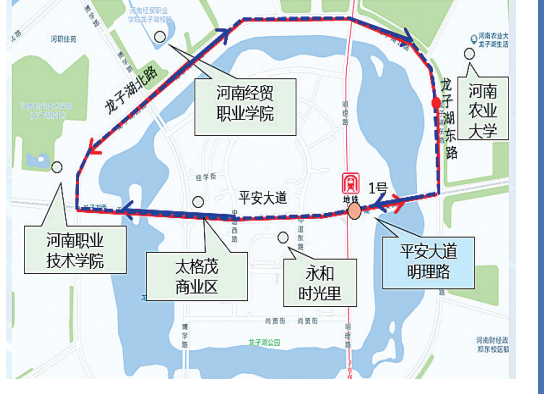

### Y38路

华山路公交站—大学路汉江路  
调整后途经道路:华山路、汝河路、淮南街、航海路、人和路(下行:汉江路、淮南街)  
撤销站点:郑州航空工业管理学院、汉江路大学路(下行)、人和路汉江路(下行)、人和路航海路(下行)、航海路孙八寨(下行)  
增设站点:人和路航海路(上行)、汉江路人和路、168号院社区(下行)、淮南街航海路(下行)

### Y78路

平安大道明理路—平安大道明理路(单向环线)  
调整后途经道路:平安大道、龙子湖西路、龙子湖北路、龙子湖东路、平安大道  
撤销站点:平安大道龙子湖西路

### Y79路

平安大道明理路—平安大道明理路(单向环线)  
调整后途经道路:平安大道、龙子湖西路、龙子湖南路、龙子湖东路、平安大道