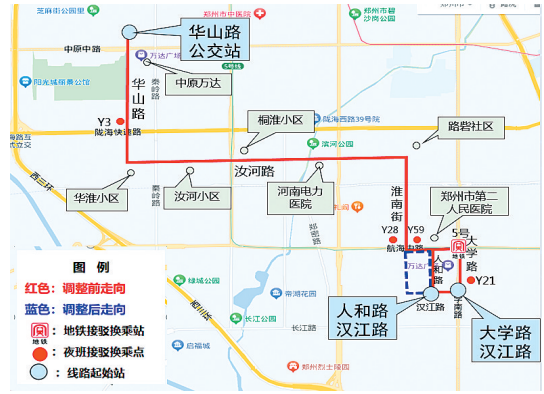

### Y12路

经南五路经开第八大街—火车站北港湾  
调整后途经道路:经南五路、经开第五大街、航海路、城东路、陇海路、紫荆山路、西大街、二七广场下穿隧道、福寿街、兴隆街  
撤销站点:上行有管城街西大街、管城区委、市体育场、二七广场人民路,下行有二七广场正兴街、二七广场人民路、市体育场、管城区委、管城街西大街  
增设站点:西大街顺城街、西大街管城街

### Y38路

华山路公交站—大学路汉江路  
调整后途经道路:华山路、汝河路、淮南街、航海路、人和路(下行:汉江路、淮南街)  
撤销站点:郑州航空工业管理学院、汉江路大学路(下行)、人和路汉江路(下行)、人和路航海路(下行)、航海路孙八寨(下行)  
增设站点:人和路航海路(上行)、汉江路人和路、168号院社区(下行)、淮南街航海路(下行)

### Y78路

平安大道明理路—平安大道明理路(单向环线)  
调整后途经道路:平安大道、龙子湖西路、龙子湖北路、龙子湖东路、平安大道  
撤销站点:平安大道龙子湖西路

### Y79路

平安大道明理路—平安大道明理路(单向环线)  
调整后途经道路:平安大道、龙子湖西路、龙子湖南路、龙子湖东路、平安大道