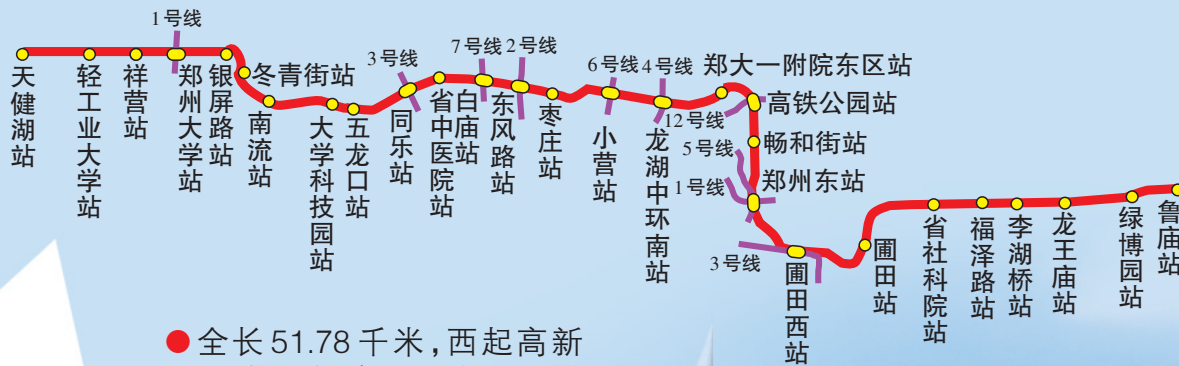

郑州晚报

2024年3月15日
农历甲辰年二月初六
星期五

郑州晚报客户端 正观新闻客户端
我们一直在你身边

天健湖

高新区天健湖一中牟县绿博园东 下穿11条高铁线路 地铁8号线一期全线洞通

- 全长51.78千米，西起高新区天健湖站，东至中牟县绿博园东鲁庙站，设站28座
- 下穿11条高铁线路和3组道岔，创造了国内首次穿越有砟轨道高铁的纪录

A04

绿博园 正观新闻·郑州晚报记者 李新华 图

涉及科创文化、城市风貌、商业配套等 郑州公示5个拟入库城市更新项目

A06

我省发布“3·15”消费提示 抵挡住直播购物“秒杀”诱惑

A08

甲辰龍年黄帝故里拜祖大典

三月三 拜轩辕

2024年4月11日(周四)

中国河南·郑州新郑

今日距大典还有27天