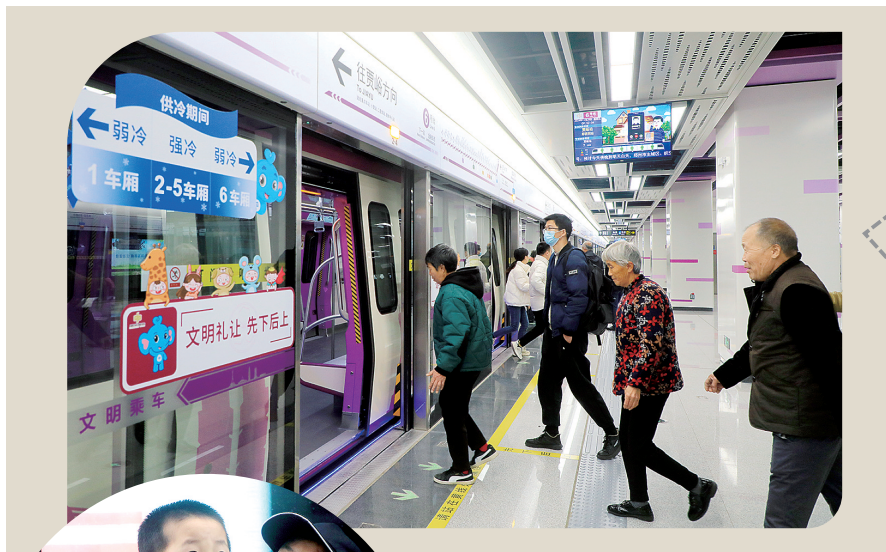

## 标志着一期全线贯通

市民纷纷前来体验6号线地铁

本报讯(记者 张倩/文 李新华/图)今日10点06分,郑州地铁6号线一期东北段开始初期运营,标志着6号线一期实现全线贯通。

6号线一期东北段是6号线一期西段的延伸线,起于冯湾站,止于清华附中站,线路长度约26.4公里,设车站18座,均为地下车站。其中换乘站8座,分别与1号线在燕庄站换乘、与2号线在二里岗站换乘、与3号线在博览中心站换乘、与4号线在清华附中站换乘、与5号线在桐淮站和姚砦站换乘、与在建7号线在大学中路站换乘、与在建8号线在小营站换乘。6号线一期东北段与西段贯通运营后,其运营线路全长约43.4公里。

该段以“流光溢彩·魅力新城”为设计主题,标准站提取站

点周边代表性元素应用于造型设计,强调天墙一体化塑造的结构形式,运用体块元素分割与灯光的搭配体现轻巧感、现代感,营造出“魅力地铁、活力地铁”。

6号线一期全线贯通运营后,设置贾峪站、奥体中心西站、大学中路站、燕庄站、清华附中站、二里岗东、常庄站7个站点,首班车6:00齐发,末班车清华附中站至贾峪站方向23:00发车,贾峪站至清华附中站方向22:30发车,工作日最小行车间隔约5分钟,周末及节假日行车间隔约8分钟,线路单程运行时间约70分钟。

票价沿用线网统一的“里程计价制”,6号线一期东北段(冯湾站至清华附中站)最高单程票价5元,6号线一期(贾峪站至清华附中站)最高单程票价7元,线网最高单程票价12元。车站均支持二维码扫码过闸和人脸识别乘车功能。电客车采用A型车6辆编组,最高运行时速达80公里,全线共投入使用31列电客车,满足市民出行需求。在乘车方面,从人性化、便捷性、安全性、舒适性等多方面,优化提升几十项硬件设施和人性化设计,积极打造全龄友好服务型车站,全心全意为乘客提供舒适、友好、便利的乘车环境。